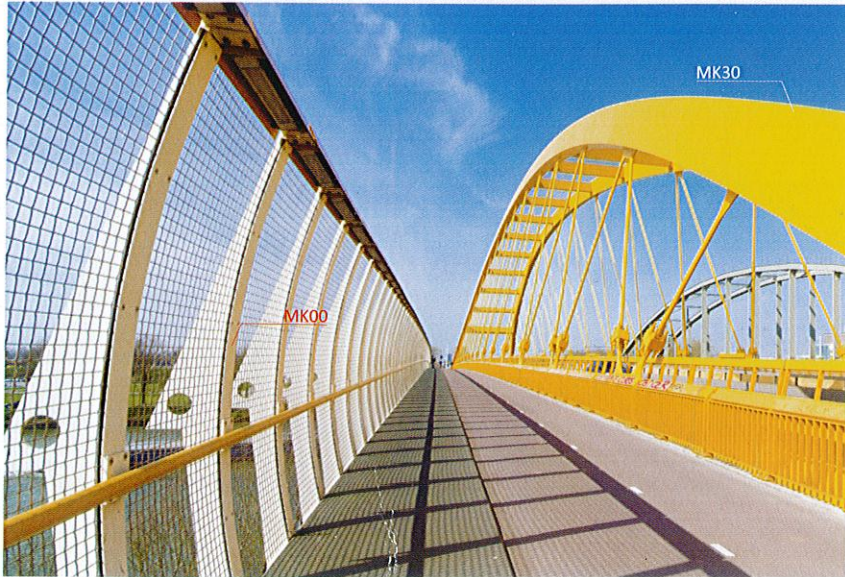

KENNY®

Đẹp mãi với thời gian