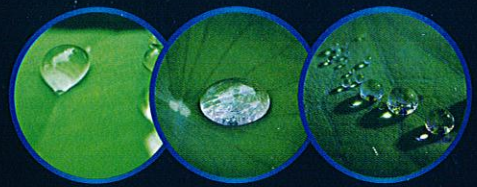

CÔNG NGHỆ LÁ SEN

Lá sen có đặc điểm siêu việt là không thấm nước và có khả năng tự làm sạch bề mặt dưới tác động của nước. Ứng dụng đặc tính này, Công ty sơn KENNY cho ra đời các dòng sản phẩm sơn ngoại thất vừa có khả năng chống thấm hoàn hảo và có khả năng tự làm sạch bề mặt khi màng sơn tiếp xúc với nước.