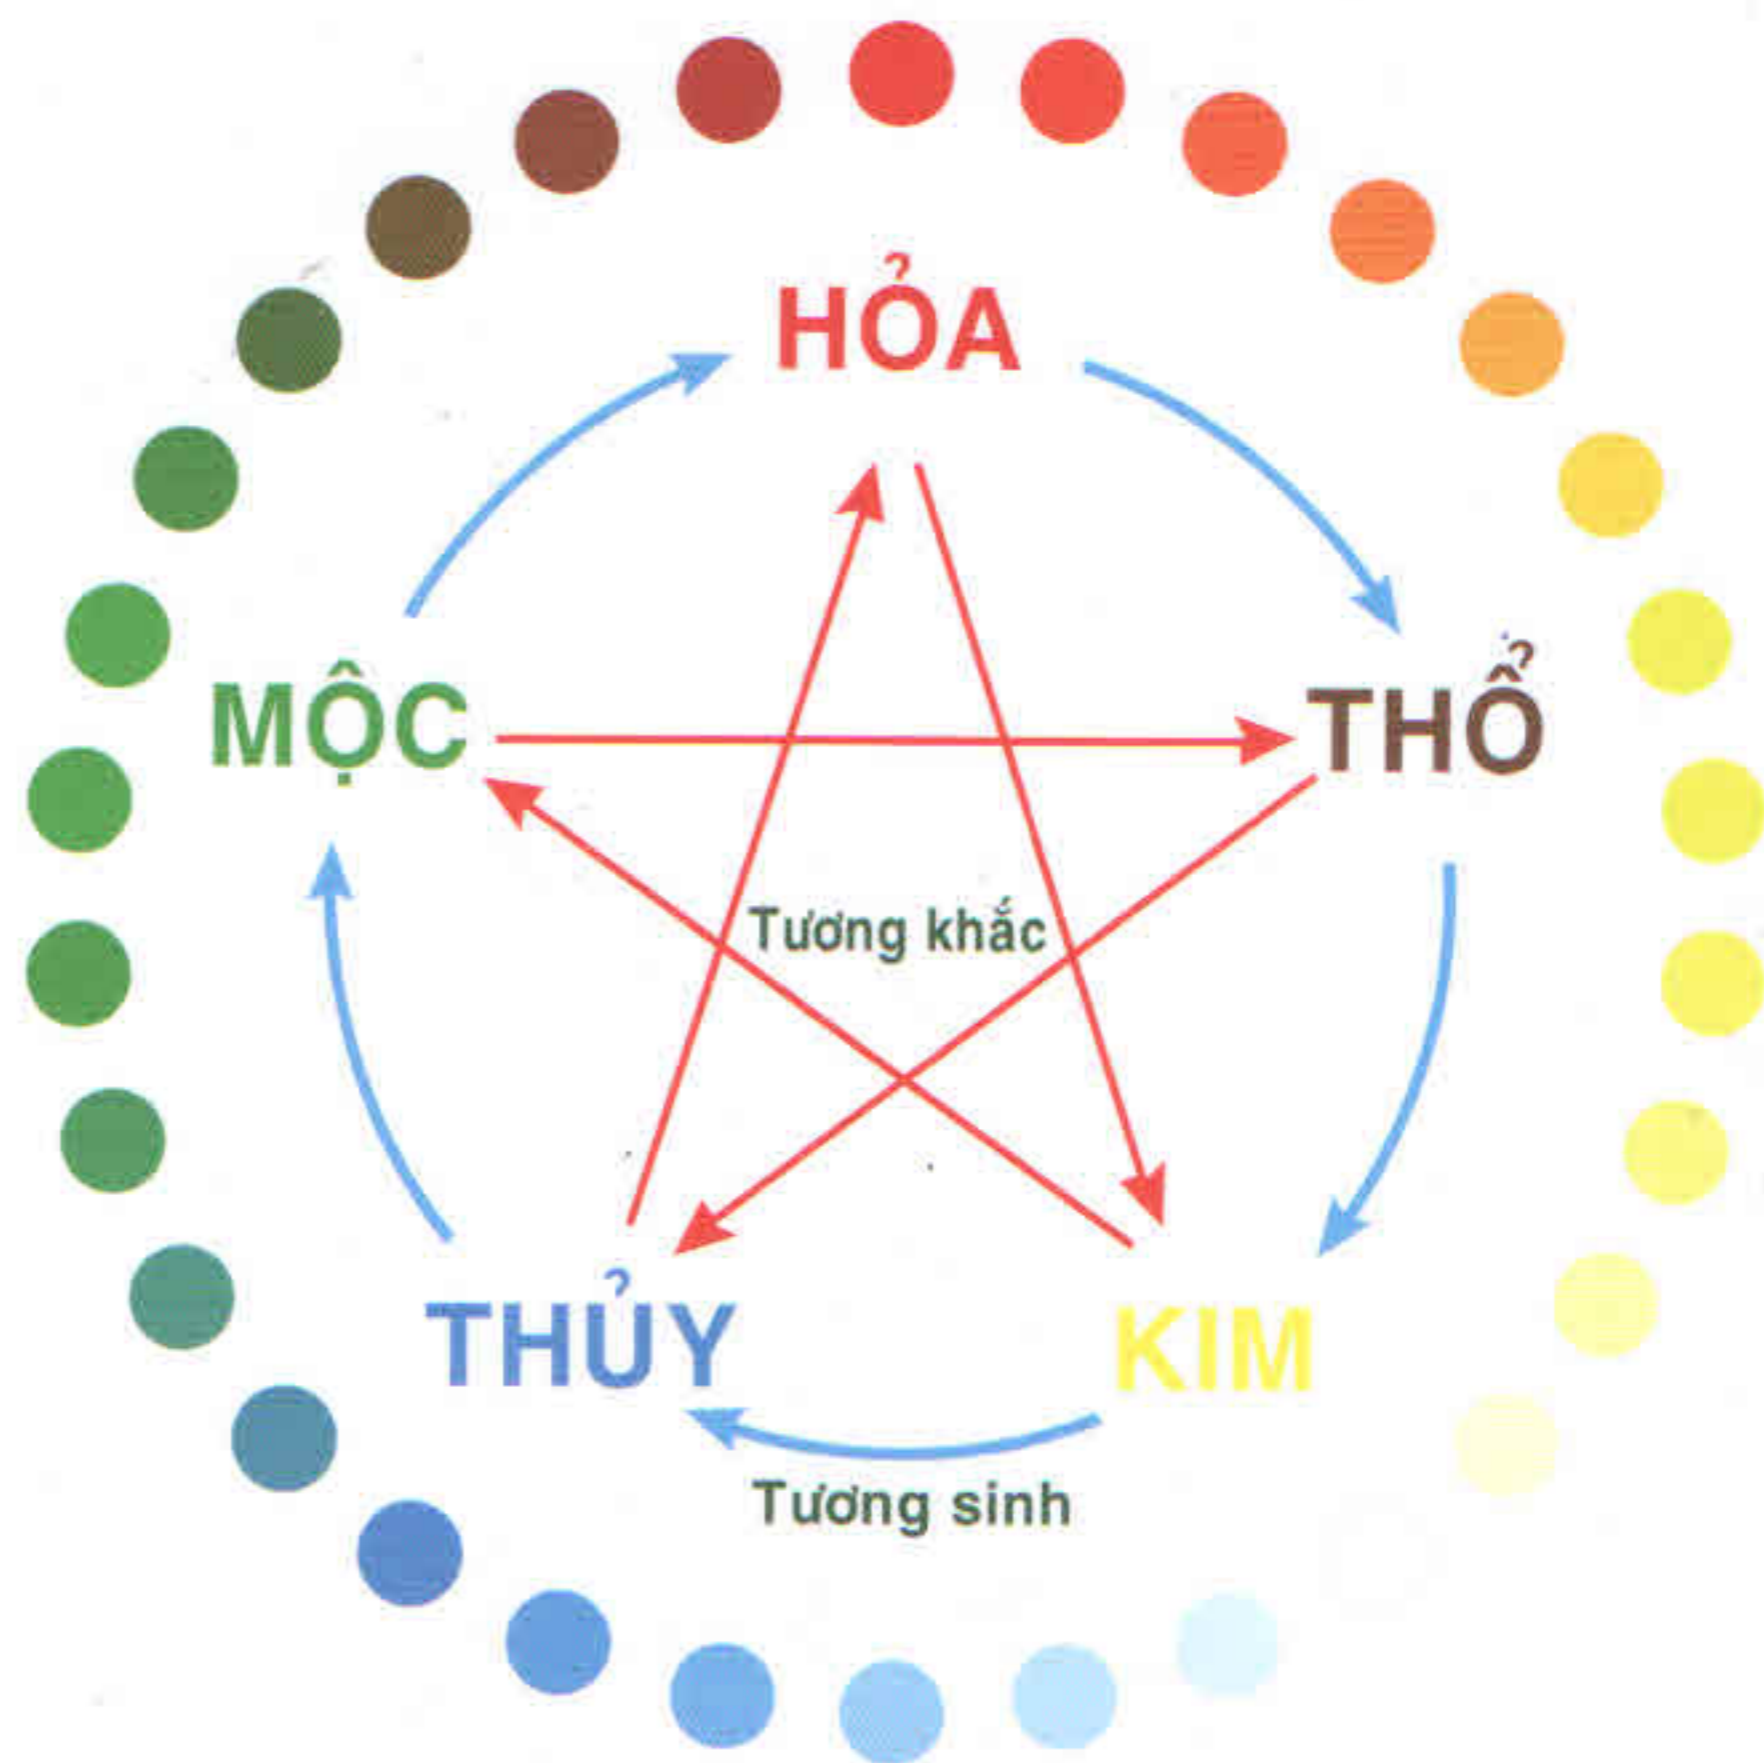

KINZO PAINT

ĐIỂM TỎ NGÔI NHÀ MƠ ƯỚC

Tính tương sinh của Ngũ Hành:

- Mộc sinh Hỏa
- Hỏa sinh Thổ
- Thổ sinh Kim
- Kim sinh Thủy
- Thủy sinh Mộc

Tính tương khắc của Ngũ Hành:

- Kim khắc Mộc
- Mộc khắc Thổ
- Thổ khắc Thủy
- Thủy khắc Hỏa
- Hỏa khắc Kim